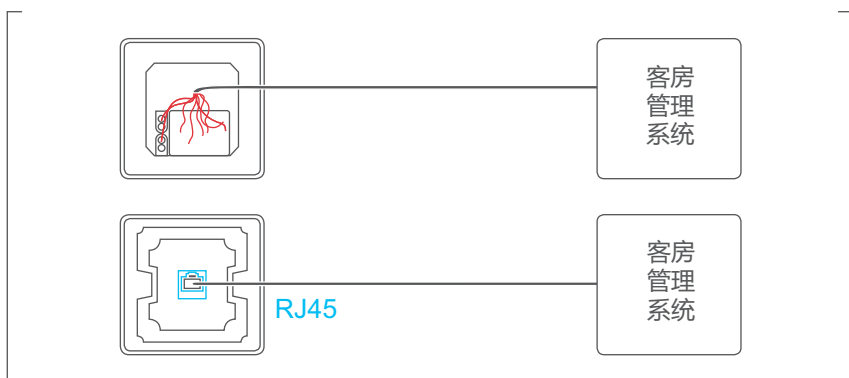

可靠品质，完美呈现

超低压控制面板采用RJ45接线柱，这是“奥智”感官享受的又一领域，可以帮助您的酒店提升简约和时尚的新基准。“奥智”ELV+系列超低压控制面板完全兼容各种新型酒店客房中央控制系统。轻松解决了长期困扰现场布线时，当数据线和240伏强电线共存所引起的干扰问题。除了性能更稳定，数据损失大大减少之外，“奥智”ELV+通过显著减少安装时间，进一步加强您的效率。

易于与其他“奥智”系列开关、插座和配件结合，“奥智”ELV+能实现客房控制系统面板与插座风格统一，完美诠释出客房的设计效果。