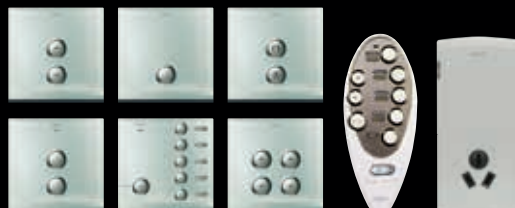

语音数据信息

单联电视插座
 单联电视/FM插座
 单联电话/数据插座
 双联电话/数据插座
 单联RCA/S视频插座

颜色选择

水晶玻璃 珍珠白
 磨砂银 香槟金

无线灯光控制系统

开关

1×2KVA220V单联开关
 2×1KVA220V双联开关
 1×300VA单联窗帘开关
 2×300VA双联窗帘开关

调光器