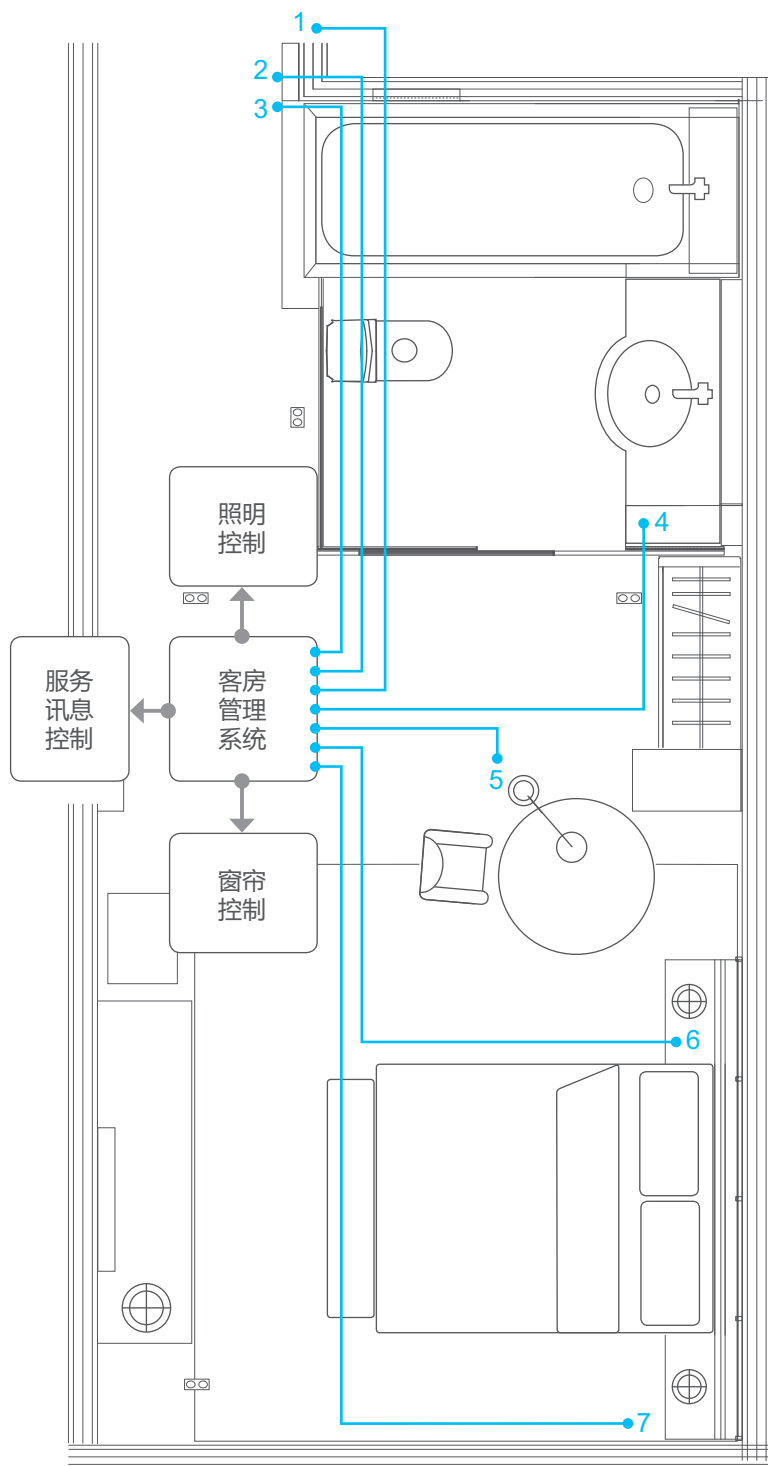

RCA和S视频插座

这种便利的4孔插座兼容所有设备，使客人可以欣赏个人音乐和视频。

可靠品质，完美呈现

超低压控制面板采用RJ45接线柱，这是“奥智”感官享受的又一领域，可以帮助您的酒店提升简约和时尚的新基准。“奥智”ELV+系列超低压控制面板完全兼容各种新型酒店客房中央控制系统。轻松解决了长期困扰现场布线时，当数据线和240伏强电线共存所引起的干扰问题。除了性能更稳定，数据损失大大减少之外，“奥智”ELV+通过显著减少安装时间，进一步加强您的效率。

易于与其他“奥智”系列开关、插座和配件结合，“奥智”ELV+能实现客房控制系统面板与插座风格统一，完美诠释出客房的设计效果。

1. 服务讯息显示

2. 插卡取电开关

3. 服务讯息选择

4. 浴室壁灯/吸顶灯

5. 门厅灯/吸顶灯

6. 壁灯/装饰灯/地板灯

7. 窗帘