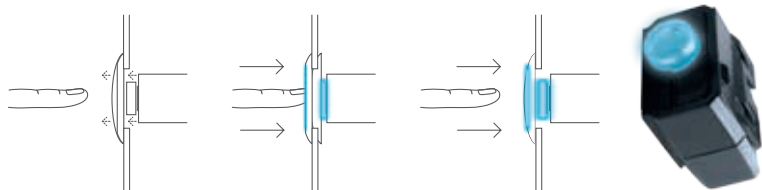

同步动作按钮(iso-motion-press)装置

独特的同步动作按钮(iso-motion-press)装置确保开关并保持同一位置，仅需简单的动作便可进行便捷稳定的操作。不管打开还是关闭，按板保持同样位置。印象 (Impress)系列装置使250v完全 flush-faced机械开关成为可能，开业界之先河。

氛围

墙壁、天花板、地板和家具是搭建房屋的积木。唯有配合灯光才能创造出微妙和深情的氛围，照亮人的四周，注入个性与生命。