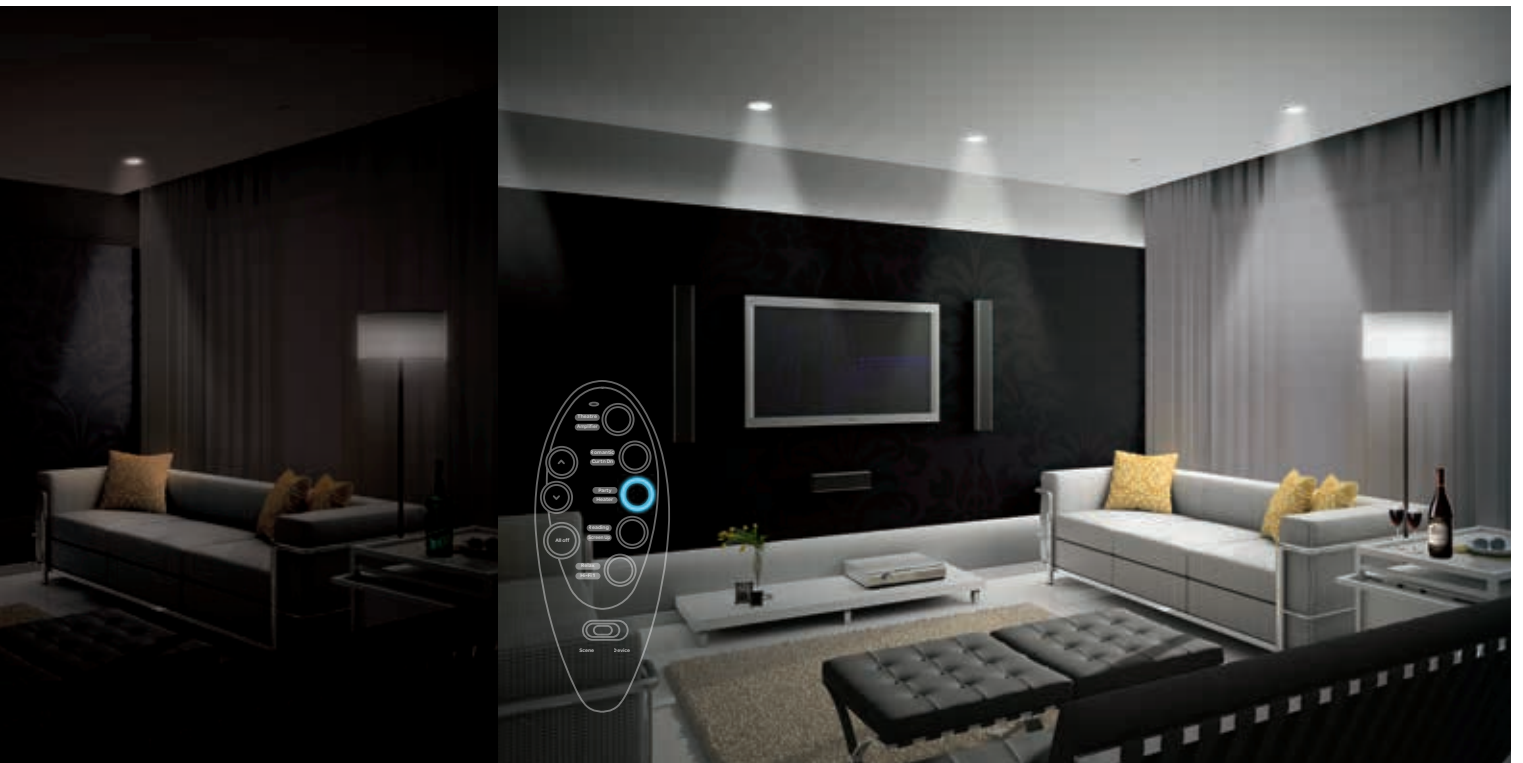

每个“奥智”开关都可以接收多个遥控器的指令，给了用户终极控制权和灵活性，他们可以设定不同的灯光组合，以满足他们独特的需求和愿望。

一触可及

“奥智”让您无需离开躺椅，就可以为家人小聚、雅致款待或者浪漫大餐的夜晚设定完美的照明。只需轻轻一按，就能激活一触式场景控制，重现预先设置好的您最喜爱的灯光和亮度组合。有了“奥智”，创造想要的场景、深化意境、凸显装潢的最美面貌实在是非常简单。可延展、易于升级和编程、不断适应的“奥智”重新定义了什么是精细照明。